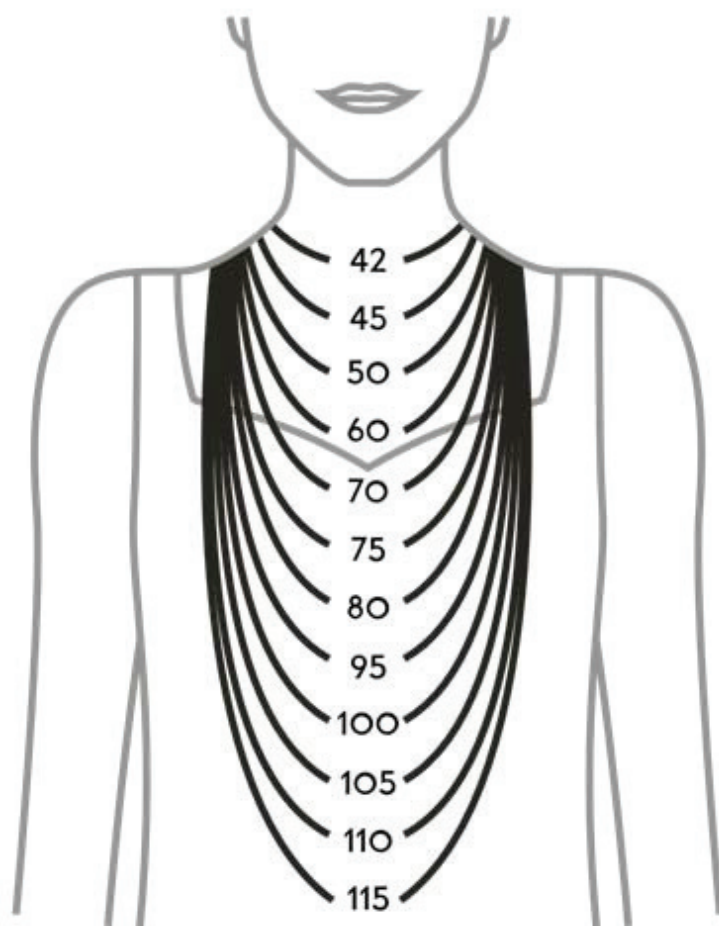

Odredite idealnu veličinu Vaše ogrlice

Ogrlice

cm
38
40
42
45
50
60
65
70
75
80
90

*Najmanji obim ogrlice je 38cm a najveći 115cm.